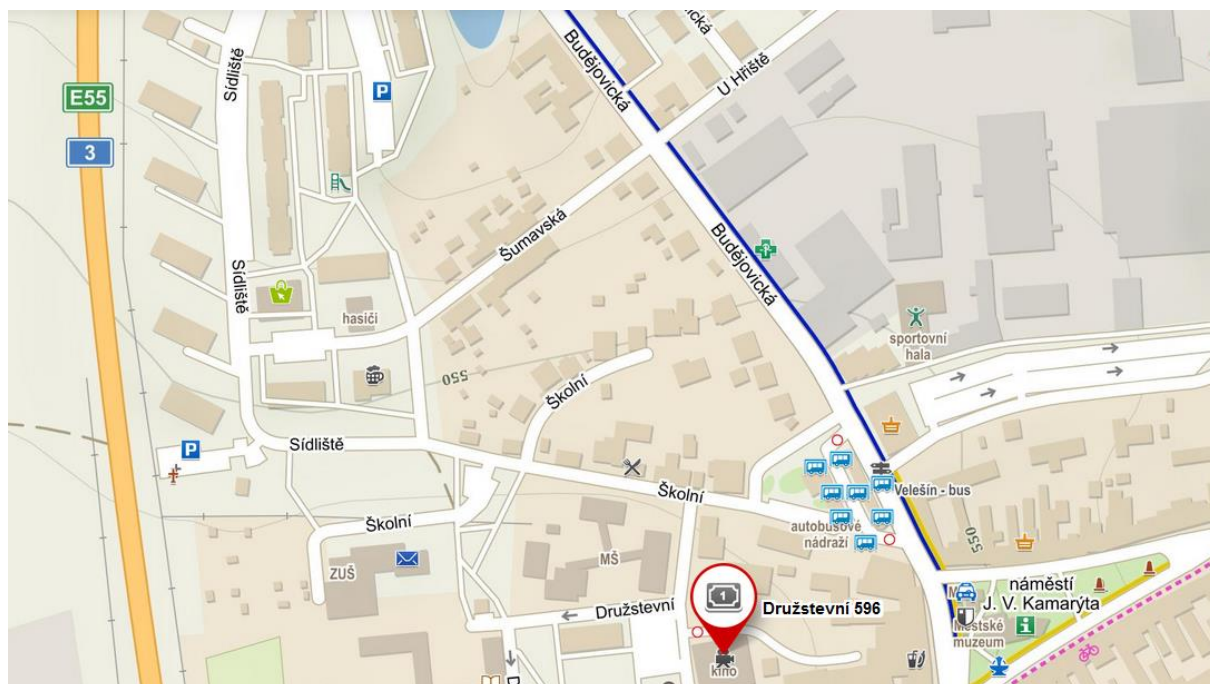

Šachová škola Velešín

pořádá ve Velešíně v sobotu 12.11.2022

6. Velkou cenu Jihočeského kraje v rapid šachu

Hrací místnost:

Kulturní a informační centrum města Velešín (3D kino), Družstevní 596, Velešín

Systém hry: