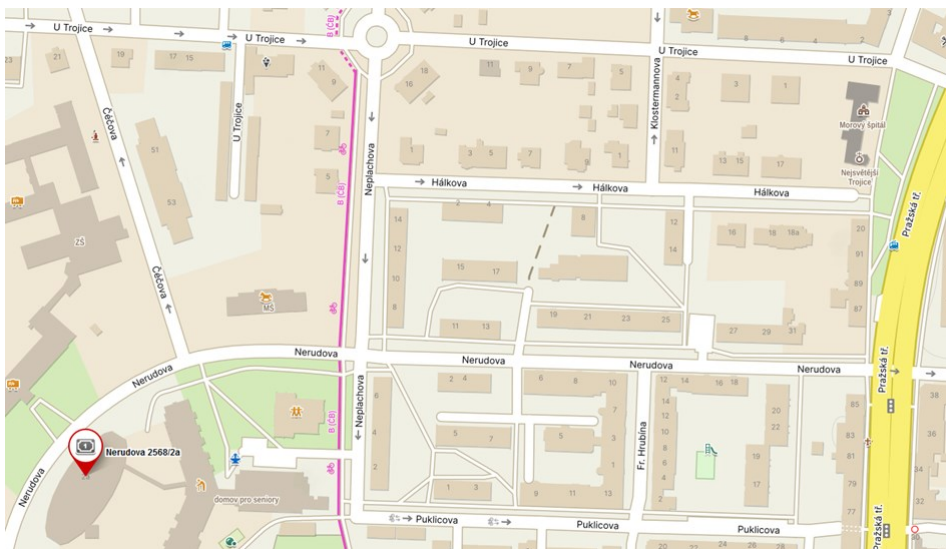

Cesta k Domu s pečovatelskou službou, Nerudova 2a, ČB

QCC

ŠACHOVÁ
UNIVERZITA

FIDE Open QCC České Budějovice

27.dubna— 5.května 2024

Klubovna Šachové univerzity QCC České Budějovice,
Dům s pečovatelskou službou, Nerudova 2568/2a, České Budějovice