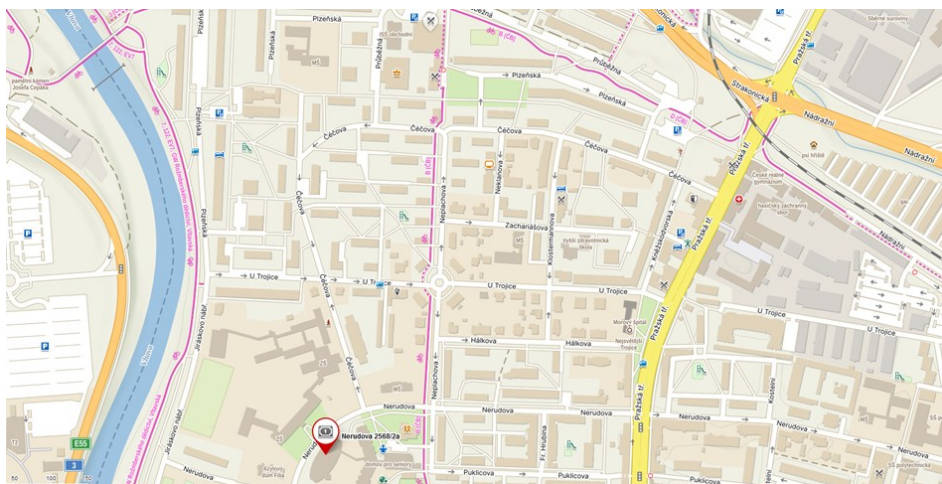

Cesta k Domu s pečovatelskou službou, Nerudova 2a, ČB

QCC

ŠACHOVÁ
UNIVERZITA

FIDE Open QCC České Budějovice

24.dubna— 2.května 2025

Klubovna Šachové univerzity QCC České Budějovice,
Dům s pečovatelskou službou, Nerudova 2568/2a, České Budějovice