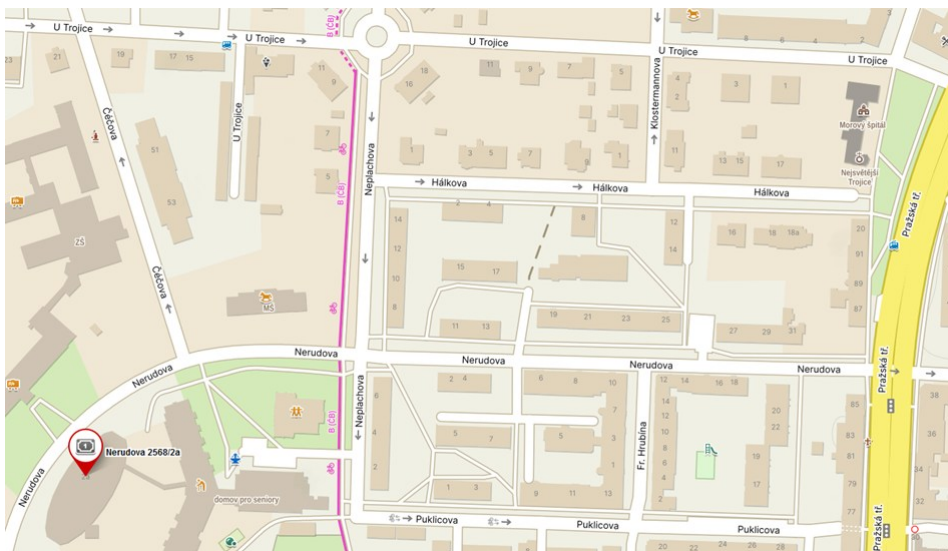

Cesta k Domu s pečovatelskou službou, Nerudova 2a, ČB

QCC

ŠACHOVÁ
UNIVERZITA

FIDE Open QCC České Budějovice

24.dubna— 2.května 2025

Klubovna Šachové univerzity QCC České Budějovice,
Dům s pečovatelskou službou, Nerudova 2568/2a, České Budějovice

Open QCC České Budějovice 2025

Termín: čtvrtek 24.dubna — pátek 2.května 2025

Hrací místnost: Dům s pečovatelskou službou, Nerudova 2568/2a, České Budějovice

Systém hry: švýcarský systém

Čekací doba: 60 minut